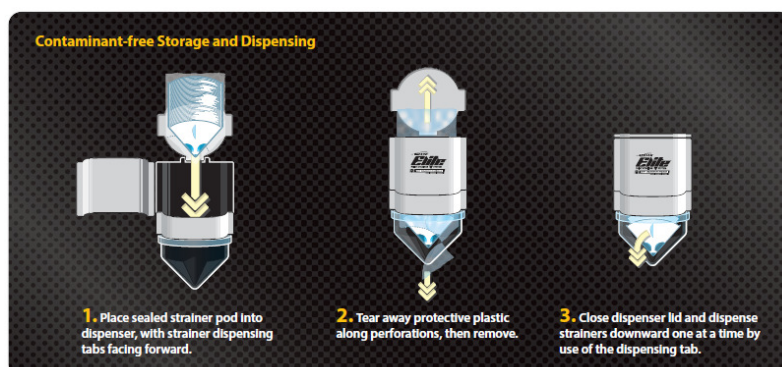

GERSON ELITE™

PAINT STRAINERS

Quality Made in the USA

- I filtri in carta Gerson sono prodotti in camere bianche (clean-room) per preservarli da ogni tipo di contaminante
- Sono realizzati con maglia a triplo filamento di alta qualità e sono garantiti esenti di residui
- I materiali filtranti utilizzati garantiscono i micron dichiarati per una precisa filtrazione
- La carta bianca, robusta e ad alto spessore, riduce il rischio di passaggio del colore
- L'incollaggio della maglia filtrante è assicurata con ogni vernice grazie allo speciale adesivo
- Disponibili in 3 colori con diverse filtrazioni per una facile e immediata identificazione, per ogni esigenza e per tutti i prodotti vernicianti utilizzati, sia a base solvente che a base acqua:

125 micron Extra Fine BLU
art. 11016 – cod. 131.0300

190 micron Fine GIALLO
art. 11006 – cod. 131.0302

190 micron Medium ARANCIO
art. 11110 – cod. 131.0304

Dispenser per Filtri Gerson Elite – codice 131.0309

Il sistema brevettato di erogazione Gerson Elite consente di prelevare il colino filtro senza toccare la maglia o l'interno del filtro stesso evitando di contaminarlo con sporco, unto, sudore delle mani, polvere. Gerson Elite offre al consumatore finale un prodotto innovativo di alta qualità che migliora la finitura e riduce la necessità di eliminazione dei difetti di verniciatura.